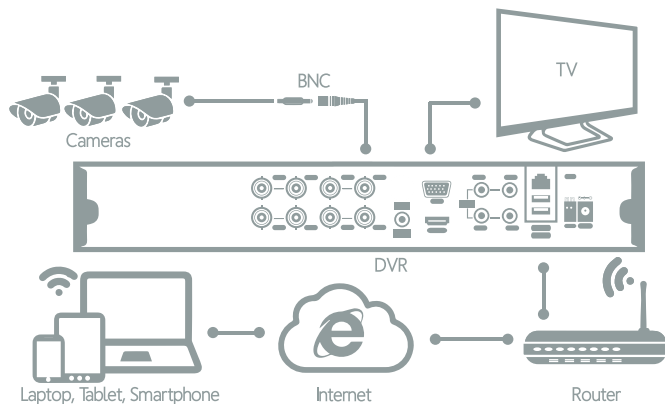

PUERTOS EXTERNOS

Puerto de USB	2 Puertos, USB 2.0
RS485	1 Puerto para control PTZ
Ethernet	1 Puerto RJ-45 (10/100Mbps)

GENERAL

Consumo eléctrico	12V DC/3A
Señal de televisión	NTSC/ PAL, por selección
Acceso remoto	Sistema cloud para monitoreo, no precisa mapeo de puertos
Compatibilidad	iOS, Android
Formato de Video Compatible	AHD/TVI/CVI/CBVS

MODELO: LX8CN

Detección de Movimiento

Alarma de Notificación

Visualización Remota

Alta Resolución

Sin pagos mensuales

LOGAN LIVE
APLICACIÓN GRATIS
Visualización Remota