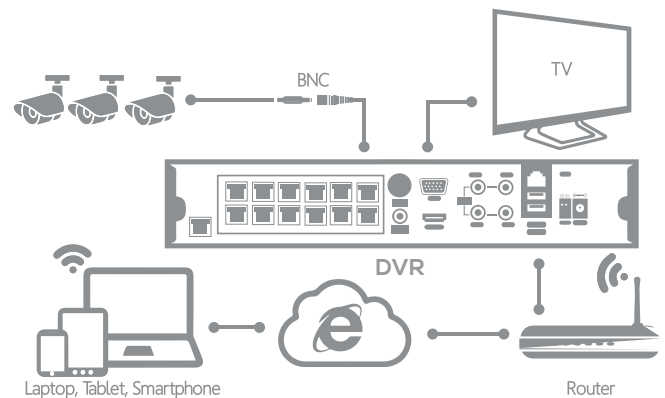

PUERTOS EXTERNOS

Puerto de USB	2 Puertos, USB 2.0
RS485	1 Puerto para control PTZ
Ethernet	1 Puerto RJ-45 (10/100Mbps)

GENERAL

Consumo eléctrico	12 V DC/2A
Señal de televisión	NTSC/ PAL, por selección
Acceso remoto	Sistema cloud para monitoreo, no precisa mapeo de puertos
Compatibilidad	iOS, Android
Formato de Video Compatible	AHD/TVI/CVI/CBVS

MODELO: LX6CNR

Detección de Movimiento

Alarma de Notificación

Visualización Remota

Alta Resolución

Sin pagos mensuales

LOGAN LIVE
APLICACIÓN GRATIS
Visualización Remota