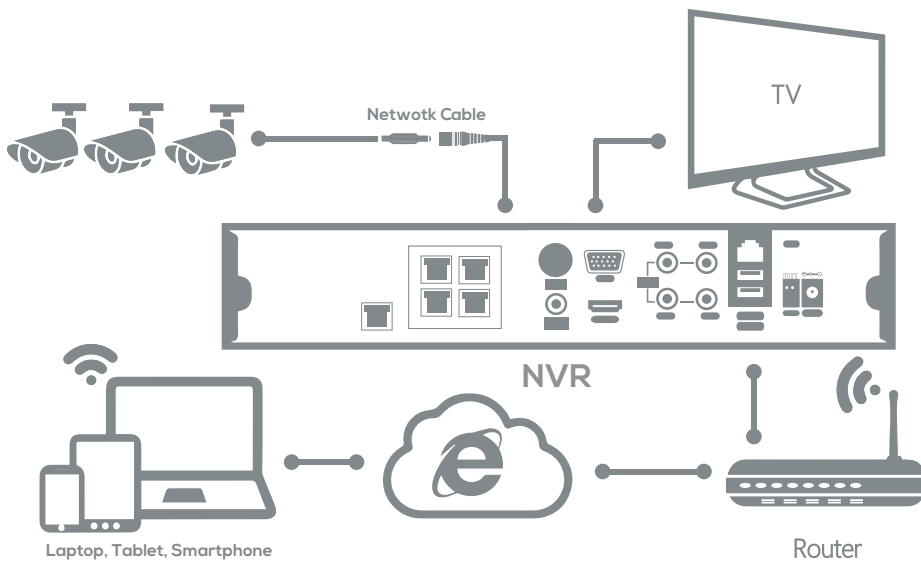

NVR 8CH PoE Resolución 4K

Especificaciones	
Entrada Video/Audio	
Compresión de video	H.265/H.265+/H.264/H.264+/MPEG4
Entrada de video IP	8-ch
Banda de entrada	80 Mbps
Banda de salida	160 Mbps
Salida Video/Audio	
Salida HDMI/VGA	HDMI: 1-ch, Up to 4K (3840 × 2160) VGA: 1-ch, Up to 1920 × 1080/60Hz
Salida de audio	1-ch, RCA (Linear, 1 KΩ)
Decodificación	
Resolución de grabación	8MP/6MP/5MP/4MP/3MP/1080p/UXGA/720p/VGA/4CIF/DCIF/2CIF/CIF/QCIF
Reproducción simultánea	8-ch
Capacidad	2-ch @8 MP(25fps) / 4-ch @4MP(30fps) / 8-ch @1080p(30fps)
Administración de Redes	
Protocolos de Red	TCP/IP, DHCP, Logan Connect, DNS, DDNS, NTP, SADP, SMTP, NFS, iSCSI, UPnP™, HTTPS
Disco duro	
SATA	2 Interfaz SATA
Capacidad	Hasta 6TB para cada disco duro
Interfaz externa	
Entrada de audio	1-ch, RCA (2.0 Vp-p, 1kΩ)
Interfaz de red	1, RJ45 10M/100M/1000M Interfaz Ethernet Adaptable
Interfaz USB	Panel frontal: 1 × USB 2.0; Panel trasero: 1 × USB 3.0
Consumo de corriente	≤ 15 W (Sin habilitar PoE)

MODELO:LN8GNH

Detección de Movimiento

Notificación de Alarma

Visualización Remota

High Resolution

Sin pagos Mensuales

LOGAN CONNECT
FREE APP
Remote View