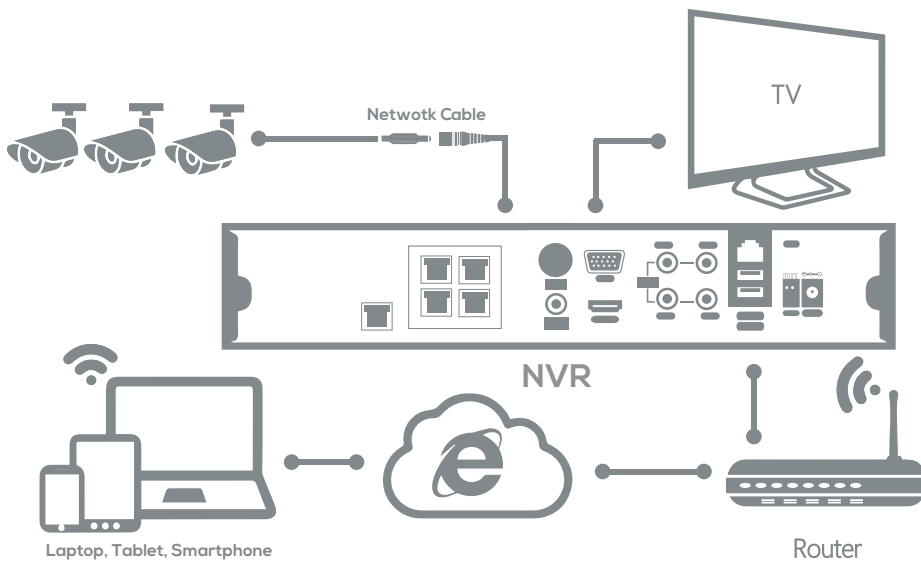

NVR 16CH PoE Resolución 4K

Especificaciones	
Entrada Video/Audio	
Compresión de video	H.265/H.265+/H.264/H.264+/MPEG4
Entrada de video IP	16-ch
Banda de entrada	160 Mbps
Banda de salida	160 Mbps
Salida Video/Audio	
Salida HDMI/VGA	HDMI: 1-ch, Up to 4K (3840 × 2160) VGA: 1-ch, Up to 1920 × 1080/60Hz
Salida de audio	1-ch, RCA (Linear, 1 KΩ)
Decodificación	
Resolución de grabación	8MP/6MP/5MP/4MP/3MP/1080p/UXGA/720p/VGA/4CIF/DCIF/2CIF /CIF/QCIF
Reproducción simultánea	16-ch
Capacidad	2-ch @8 MP(25fps) / 4-ch @4MP(30fps) / 8-ch @1080p(30fps)
Administración de Redes	
Protocolos de Red	TCP/IP, DHCP, Logan Connect, DNS, DDNS, NTP, SADP, SMTP, NFS, iSCSI, UPnP™, HTTPS
Disco duro	
SATA	2 Interfaz SATA
Capacidad	Hasta 6TB para cada disco duro
Interfaz externa	
Entrada de audio	1-ch, RCA (2.0 Vp-p, 1kΩ)
Interfaz de red	1, RJ45 10M/100M/1000M Interfaz Ethernet Adaptable
Interfaz USB	Panel frontal: 1 × USB 2.0; Panel trasero: 1 × USB 3.0
Consumo de corriente	≤ 15 W (sin habilitar PoE)

MODELO:LN6GNH

Detección de Movimiento

Notificación de Alarma

Visualización Remota

High Resolution

Sin pagos Mensuales

LOGAN CONNECT
FREE APP
Remote View