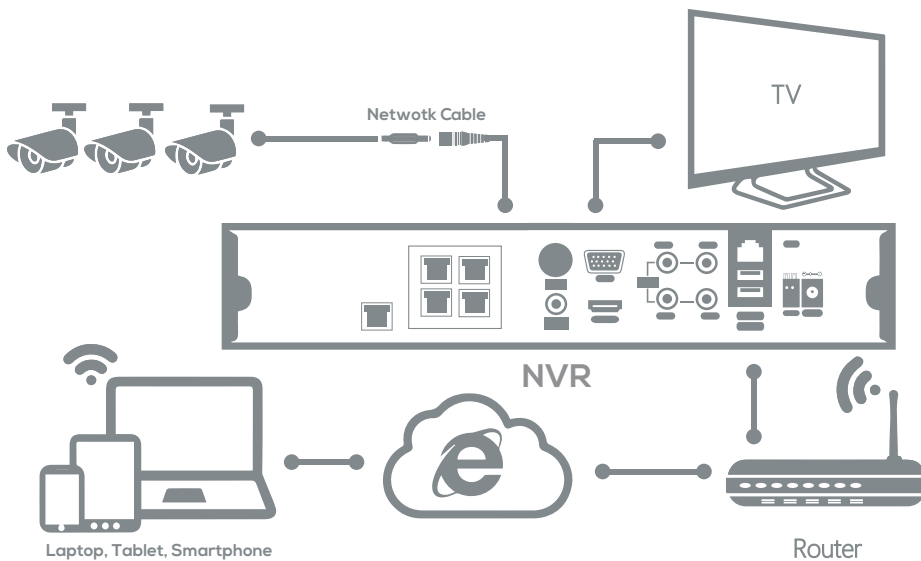

NVR 4CH PoE Resolución 4K

Especificaciones	
Entrada Video/Audio	
Compresión de video	H.265/H.264/H.264+
Entrada de video IP	4 Ch
Banda de entrada	40 Mbps
Banda de salida	80 Mbps
Salida Video/Audio	
Salida HDMI/VGA	HDMI: 1-ch, Up to 4K (3840 × 2160) VGA: 1-ch, Up to 1920 × 1080/60Hz
Salida de audio	1-ch, RCA
Decodificación	
Resolución de grabación	8MP/6MP/5MP/4MP/3MP/1080p/UXGA/720p/VGA/4CIF/DCIF/2CIF/CIF/QCIF
Reproducción simultánea	4 Channels
Capacidad	2-ch @ 4 MP (30fps)
Administración de Redes	
Protocolos de Red	TCP/IP, PPPoE, DHCP, Logan Connect, DNS, DDNS, NTP, SADP, NFS, iSCSI, UPnP™, HTTPS, ONVIF
Disco duro	
SATA	1 Interfaz SATA
Capacidad	Hasta 6TB para cada disco duro
Interfaz externa	
Entrada de audio	1-ch, RCA
Interfaz de red	1, RJ45 10M/100M/1000M Interfaz Ethernet Adaptable
Interfaz USB	2 x USB 2.0
Consumo de corriente	12V DC // 0,9 Amp (Sin HDD)

MODELO:LN4GNH

Detección de Movimiento

Notificación de Alarma

Visualización Remota

High Resolution

Sin pagos Mensuales

LOGAN CONNECT
FREE APP
Remote View